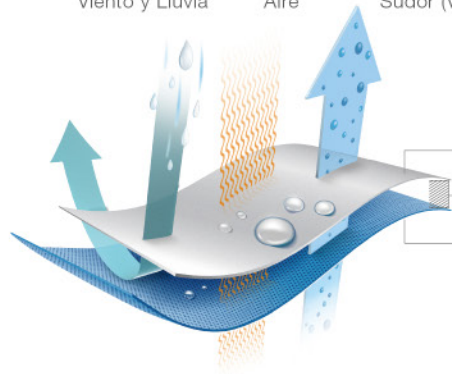

xpore

xpore-global.com

BenQ
Materials Corp

Viento y Lluvia

Aire

Sudor (Vapor de Sudor)

- Capa exterior
- Adhesivo sin disolventes
- Membrane Xpore®

Xpore LiteTech

Versatilidad ligera

Perfecto para un estilo de vida activo, brinda una comodidad óptima con capacidades técnicas avanzadas.

RESISTENTE AL AGUA

TRANSPIRABLE

LIGERO

LiteTech