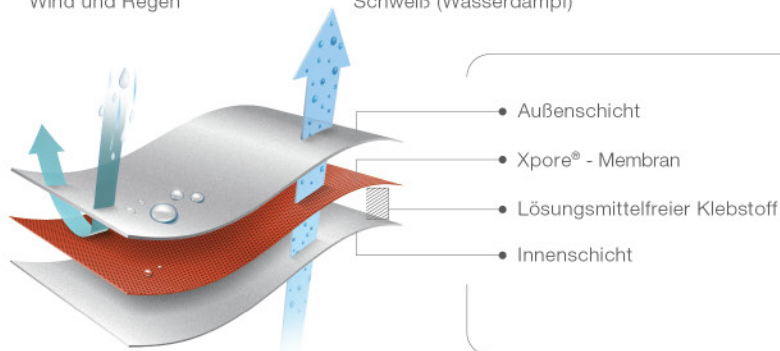

# xpore

xpore-global.com

Wind und Regen

Schweiß (Wasserdampf)

## Xpore Agile

Entwickelt für dynamische Bewegungen

Mit hervorragender Elastizität und Anpassungsfähigkeit bietet es Bewegungsfreiheit, ohne an Haltbarkeit einzubüßen.

ELASTISCH

WASSERABWEISEND

ATMUNGSAKTIV